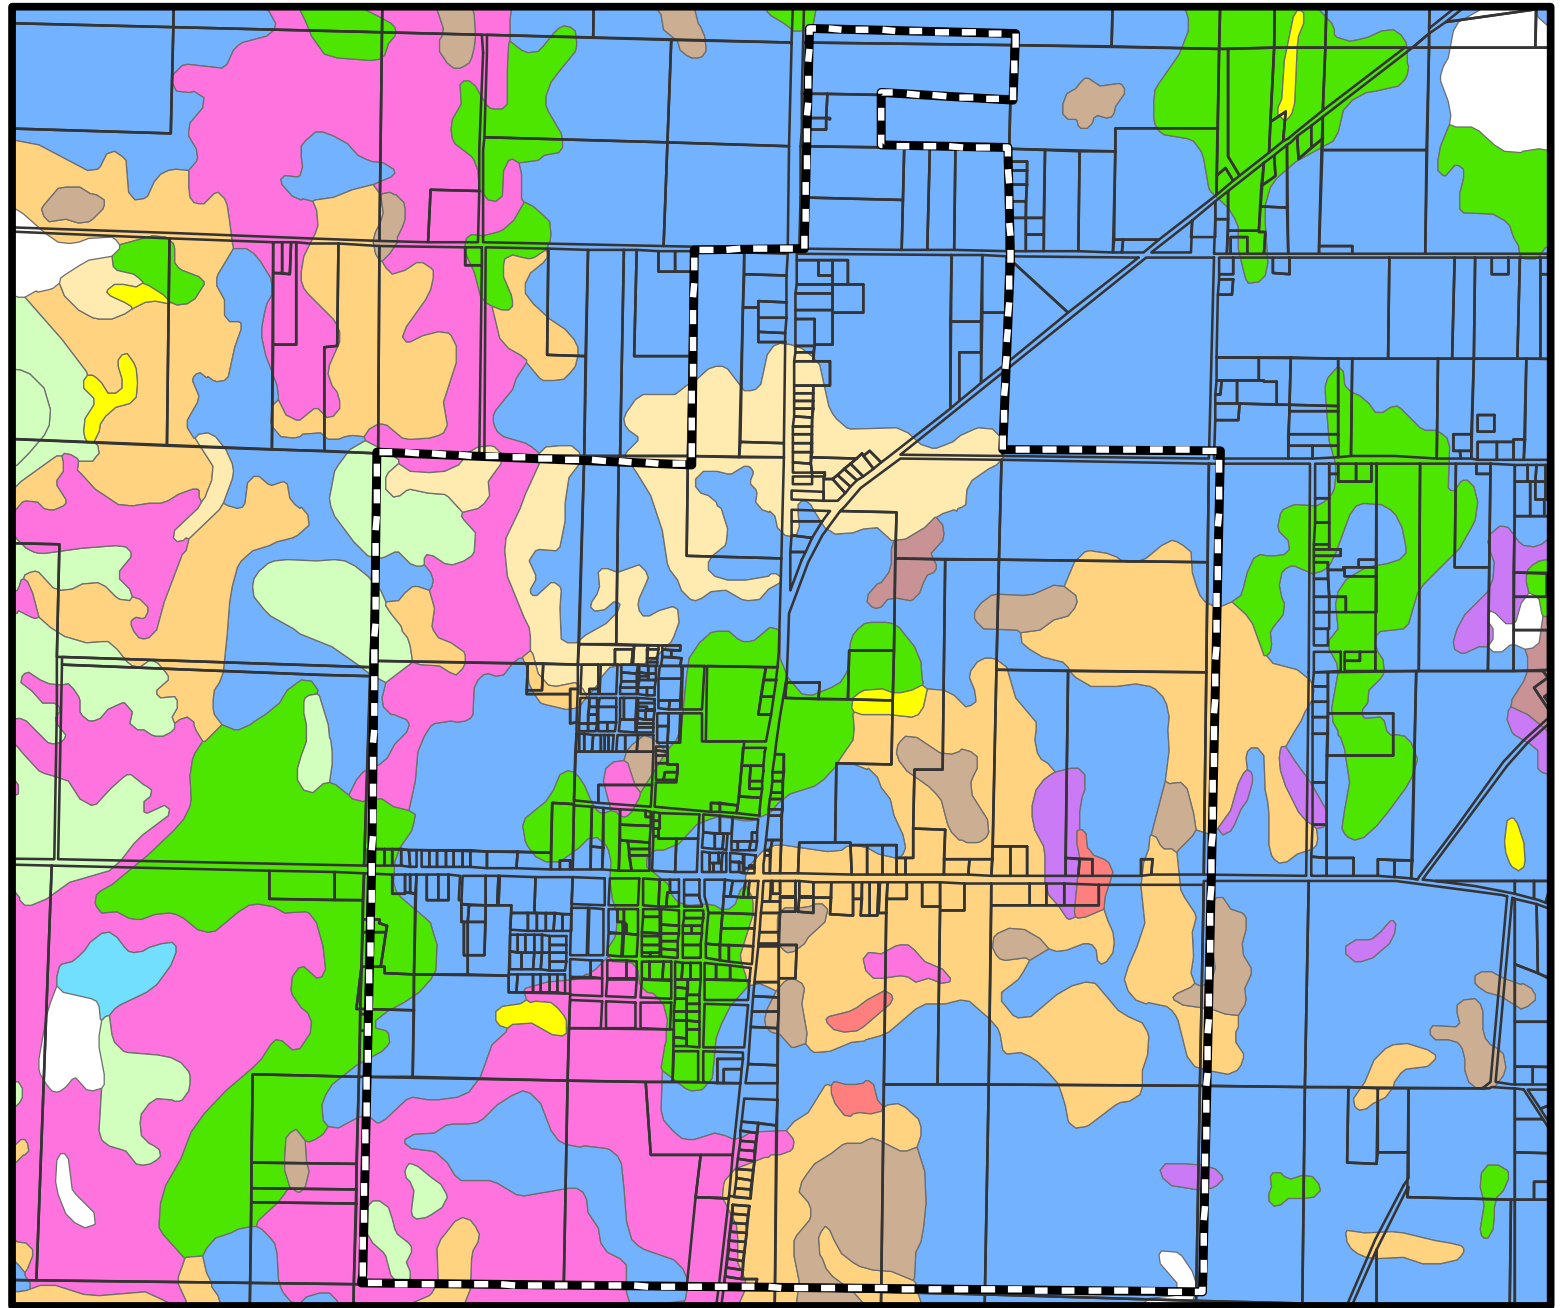

TOWN OF GREENWOOD - SOILS MAP

FLUM - 3

 City Limits

Soils

-  TROUP
-  CHIPOLA
-  ESTO
-  FOXWORTH
-  FUQUAY
-  GREENVILLE
-  IUKA
-  LAKELAND
-  OKTIBBEHA
-  ORANGEBURG
-  RED BAY
-  WICKSBURG

Scale